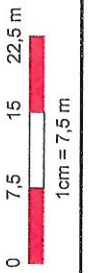

Datum: 13.11.2023
 BearbeiterIn:

Maßstab 1 : 750

@BEV 2001, DKM-Datenkopie vom 01.04.2023. Für die Richtigkeit, Vollständigkeit und Aktualität der Daten wird keine Haftung übernommen. Bei Grabungsarbeiten ist in jedem Fall das Einverständnis mit dem Leitungsbetreiber herzustellen.